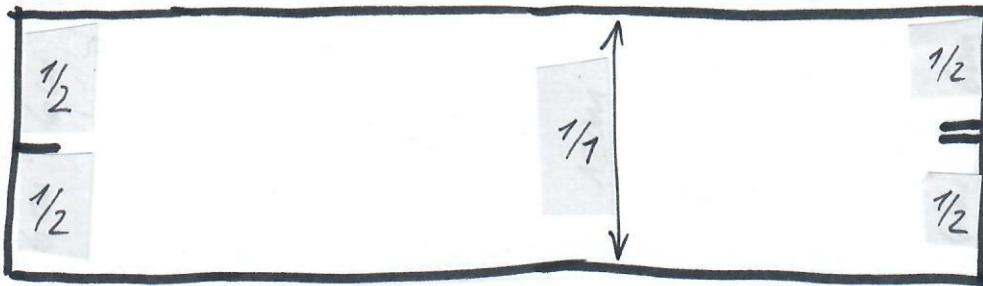

A Auschlagkaute

B Abkaltkaute

Markier.
A

Markierung B

1a)

1b)

KANTSTR. 145, 10623 BERLIN
TEL. 030. 313 84 83, lalaineberlin.de

2)

oberz Ecke B
nach vorue klappen
untere Ecke A
nach hinter klappen

3)

Aufsicht

4)

----- NAHT

lalaine